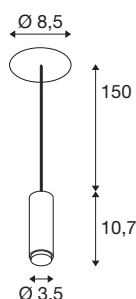

DADOS TÉCNICOS

Ref. n.º	1007548
IP Code	IP 20
Classe de resistência ao impacto	IK 03
Resistência ao impacto	0.35 Joule
Montagem	Montagem à superfície
Pormenores da montagem	Teto
Regulável	Sim
Tecnologia de regulação	Ângulos de fases
Tensão nominal primária	220-240V ~50/60Hz
Corrente / Tensão secundária	500
Classe de proteção	II
Potência	9.5 W
temperatura ambiente mínima	-20 °C
temperatura ambiente máxima	25 °C
Número de luminárias no LS B16A	98
Número de luminárias no LS C16A	123
Nível de corrente de irrupção	3 A
Duração da corrente de irrupção	15 µs
Lúmen	680 lm
Temperatura de cor da luz	3000 Kelvin
Ângulo de feixe	40 °
Cor	preto

CRI	90
Dados LXXBXX	L70B50
Vida útil	50000 h
Risk Group	1
Altura	10.7 cm
Diâmetro	3.45 cm
Comprimento do pêndulo	150 cm
Peso líquido	0.342 kg
Peso bruto	0.366 kg
Forma de recorte	Redondo
Profundidade de montagem	5 cm
Diâmetro de montagem	6.8 cm

1007536	LALU® ELYPSE 22 , abajur, Mix&Match, A:2,8 cm, bronze
1007523	LALU® TETRA 14 , abajur, Mix&Match, A:4,9 cm, preto
1007529	LALU® TETRA 36 , abajur, Mix&Match, A:8,9 cm, preto
1007532	LALU® CONE 15 , abajur, Mix&Match, A:17 cm, preto