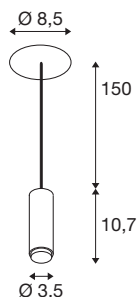

Технические характеристики

Тов. №	1007548
IP Code	IP 20
Класс ударопрочности	IK 03
Ударопрочность	0.35 Joule
Сборка	Накладной
Детали сборки	Потолок
С регулировкой яркости	Да
Технология регулирования яркости	Фазовая отсечка
Номинальное первичное напряжение	220-240V ~50/60Hz
Вторичный ток / напряжение	500
Класс защиты	II
Мощность	9.5 W
Минимальная температура окружающей среды	-20 °C
Максимальная температура окружающей среды	25 °C
Количество светильников на LS B16A	98
Количество светильников на LS C16A	123
Уровень пускового тока	3 A
Продолжительность пускового тока	15 µs
Световой поток	680 lm
Цветовая температура	3000 Kelvin

Половинный угол	40 °
Цвет	черный
CRI	90
LXXVXX Данные	L70B50
Срок службы	50000 h
Risk Group	1
Высота	10.7 cm
Диаметр	3.45 cm
Длина подвесного светильника	150 cm
Вес нетто	0.342 kg
вес брутто	0.366 kg
Форма сечения	круглый
Установочная глубина	5 cm
Установочный диаметр	6.8 cm
BIG WHITE Seite	177

1007536	LALU® ELYPSE 22 , абжур, Mix&Match, В: 2,8 см, бронзовый
1007523	LALU® TETRA 14 , абжур, Mix&Match, В:4,9 см, черный
1007529	LALU® TETRA 36 , абжур, Mix&Match, В:8,9 см, черный
1007532	LALU® CONE 15 , абжур, Mix&Match, В:17 см, черный