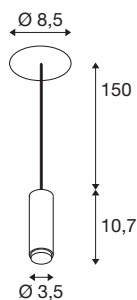

TEHNIČNI PODATKI

Št. art.	1007548
IP koda	IP 20
Kategorija odpornosti proti udarcem	IK 03
Odpornost proti udaru	0.35 Joule
Montaža	Nadgradnja
Podrobnosti montaže	Strop
Možnost zatemnitve	Da
Tehnologija zatemnitve	Fazni odsek
Primarna nazivna napetost	220-240V ~50/60Hz
Sekundarni tok / napetost	500
Zaščitni razred	II
EI. moč	9.5 W
minimalna temperatura okolja	-20 °C
maksimalna temperatura okolja	25 °C
Število svetilk pri LS B16A	98
Število svetilk na LS C16A	123
Raven zagonskega toka	3 A
Trajanje zagonskega toka	15 µs
Lumini	680 lm
Barvna temperatura	3000 Kelvin
Kot sevanja	40 °
Barva	črna

CRI	90
LXXBXX podatki	L70B50
Življenjska doba	50000 h
Risk Group	1
Višina	10.7 cm
Premer	3.45 cm
Dolžina nihala	150 cm
Neto teža	0.342 kg
Bruto teža	0.366 kg
Oblika izreza	okrogel
Globina vgradnje	5 cm
Premer vgradnje	6.8 cm
BIG WHITE Stran	177