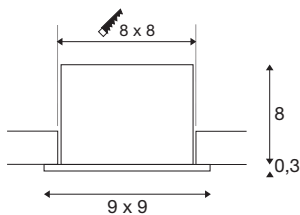

KADUX

innfelt takarmatur, singel, 3000K, 38°, IP 20, kvadratisk, sort

Den nye generasjonen av KADUX-serien kommer i et robust armaturhus med tiltalende, kvadratisk utseende. Det énfarmete innfelte takarmaturet gir med en lysytelse av 103 lm/W et enda mer effektivt, varmhvitt lys (3.000K), som med en CRI på over 90 er ytterst fargenøytralt og i tillegg kan dimmes. Perfekt til bruk i butikker, hotellbransjen og spisesteder – og med direkte tilkobling til 230V-strømnett også raskt og lett å installere.

TEKNISKE DATA

Art.nr.	1007551
EL nummer	3209514
Drei- og svingbar	kan skråstilles
IP-kode	IP 20
Montering	Innfelt montering
Montering detaljer	Tak
Kan dimmes	Ja
Dimmeteknologi	Fasesnitt, Faseavsnitt
Primær merkespenning	220-240V ~50/60Hz
Sekundær strøm / spenning	350 mA
Kapslingsgrad	II
Systemeffekt	7.5 W
Minimal omgivelsestemperatur	-20 °C
Maksimal omgivelsestemperatur	40 °C
Antall lys på LS B16A	88
Antall lys på LS C16A	149
Høy innkoblingsstrøm	3 A
Varighet innkoblingsstrøm	33 µs
Strobeeffekt (SVM)	0.4
Lysytelse	770 lm
Lysfargetemperatur	3000 Kelvin
Spredningsvinkel	38 °

Lyskilde

1168456	
---------	---

Farge	svart
CRI	90
LXXBXX-data	L80B10
Levetid	50000 h
Risikogruppe	1
Lengde	9 cm
Bredde	9 cm
Høyde	8.3 cm
Nettvekt	0.35 kg
Bruttvekt	0.374 kg
Utsnittsfom	kvadratisk
Innfellingslengde	8 cm
Innfellingsbredde	8 cm
Innfellingsdybde	8 cm
BIG WHITE side	213