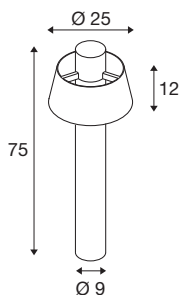

PHOTONI 75

stojací svítidlo, E27, 13 W, rezavá

PHOTONI vyznačuje elegantní, puristické a decentní světlo, které se hodí do každého venkovního prostoru: díky vysoce kvalitní povrchové úpravě lze toto venkovní svítidlo použít i v přímořských oblastech (sea-air-resistant). Detaily jsou navíc vybaveny konektorem s krytím IP68. Model PHOTONI je navíc stejně krásný jako robustní. Válcově-kónické svítidlo je k dispozici v černé barvě s neobvyklým rezavým vzhledem. V závislosti na verzi směřuje toto stínidlo světlo dolů nebo nahoru nebo je vyznačuje paralelně. Zahrada a venkovní prostory tak působí útulně, takže se do nich každý rád uchýlí za odpočinkem.

TECHNICKÁ DATA

| | |
|-----------------------------|-------------------|
| Č. výrobku | 1007580 |
| Objímka | E27 |
| Počet objímek | 1 |
| Kód IP | IP65 |
| Třída rázové pevnosti | IK 08 |
| Podrobnosti montáže | Podlaha |
| Primární jmenovité napětí | 220-240V ~50/60Hz |
| Třída ochrany | II |
| Příkon | 13 W |
| Minimální teplota prostředí | -20 °C |
| Maximální teplota prostředí | 45 °C |
| Barva | rezavá |
| Výška | 75 cm |
| Průměr | 25 cm |
| Hmotnost netto | 2.8 kg |
| Celková hmotnost | 2.996 kg |
| BIG WHITE strana | 605 |

Doporučená žárovka

| | |
|---------|--|
| 1005305 | A60 E27 Mirrorhead , LED světelný zdroj chromový 7,5 W 2700 K CRI 90 180° |
| 1005303 | A60 E27 , LED světelný zdroj transparentní 7,5 W 2700 K CRI 90 320° |