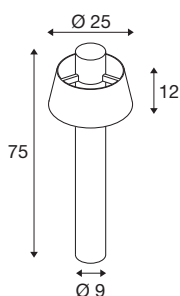

TECHNISCHE DATEN

Art. Nr.	1007580
Fassung	E27
Anzahl Fassungen	1
IP Code	IP65
Schlagfestigkeitsklasse	IK 08
Montagedetails	Boden
Primäre Nennspannung	220-240V ~50/60Hz
Schutzklasse	II
Wattage	13 W
minimale Umgebungstemperatur	-20 °C
maximale Umgebungstemperatur	45 °C
Farbe	rost
Höhe	75 cm
Durchmesser	25 cm
Nettogewicht	2.8 kg
Bruttogewicht	2.996 kg
BIG WHITE Seite	605

Leuchtmittlempfehlung

1005305	A60 E27 Mirrorhead , LED Leuchtmittel chrom 7,5W 2700K CRI90 180°
1005303	A60 E27 , LED Leuchtmittel transparent 7,5W 2700K CRI90 320°