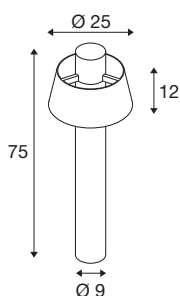

### Datos técnicos

Art. N.º	1007580
Casquillo	E27
Número de casquillos	1
Código IP	IP65
Clase de resistencia al impacto	IK 08
Detalles de montaje	Suelo
Voltaje nominal primario	220-240V ~50/60Hz
Clase de protección	II
Potencia	13 W
Temperatura ambiente mínima	-20 °C
Temperatura ambiente máxima	45 °C
Color	herrumbre
Altura	75 cm
Diámetro	25 cm
Peso neto	2.8 kg
Peso bruto	2.996 kg
Página BIG WHITE	605

## Bombilla recomendada

1005305	A60 E27 Mirrorhead , bombilla led cromo 7,5 - W 2700 K CRI90 180°
1005303	A60 E27 , bombilla led t- ransparente 7,5 W 2700 - K CRI90 320°