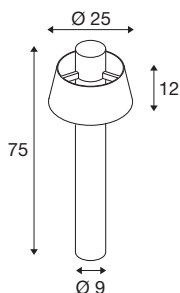

INFORMATIONS TECHNIQUES

N° art.	1007580
Douille	E27
Nombre de douilles	1
Code IP	IP65
Classe de résistance aux chocs	IK 08
Infos de montage	Sol
Tension nominale primaire	220-240V ~50/60Hz
Indice de protection	II
Wattage	13 W
Température ambiante min.	-20 °C
Température ambiante max.	45 °C
Coloris	rouille
Hauteur	75 cm
Diamètre	25 cm
Poids net	2.8 kg
Poids brut	2.996 kg
BIG WHITE, page	605

Ampoules Recommandés

1005305	A60 E27 Mirrorhead , ampoule LED chromée 7,5 W 2700 K IRC 90 180°
1005303	A60 E27 , ampoule LED transparente 7,5 W 2700 K IRC 90 320°