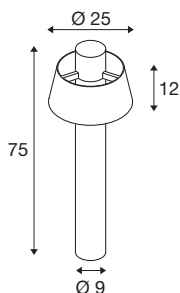

## INFORMATIONS TECHNIQUES

Réf.	1007580
Douille	E27
Nombre de douilles	1
Code IP	IP65
Classe de résistance aux chocs	IK 08
Détails de montage	Sol
Tension nominale primaire	220-240V ~50/60Hz
Classe de protection	II
Puissance en watts	13 W
Température ambiante minimale	-20 °C
Température ambiante maximale	45 °C
Coloris	rouille
Hauteur	75 cm
Diamètre	25 cm
Poids net	2.8 kg
Poids brut	2.996 kg
Page du BIG WHITE	605

## Source Préconisée

1005305	A60 E27 tête miroir , ampoule LED, chrome, 7,5 W, 2700 K, IRC90, 180°
1005303	A60 E27 , ampoule LED, transparent, 7,5 W, 2700 K, IRC90, 320°