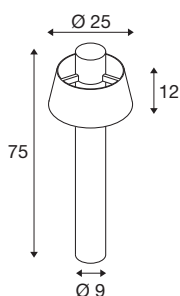

## DADOS TÉCNICOS

Ref. n.º	1007580
Casquilho	E27
Número de tomadas	1
IP Code	IP65
Classe de resistência ao impacto	IK 08
Pormenores da montagem	Chão
Tensão nominal primária	220-240V ~50/60Hz
Classe de proteção	II
Potência	13 W
temperatura ambiente mínima	-20 °C
temperatura ambiente máxima	45 °C
Cor	ferrugem
Altura	75 cm
Diâmetro	25 cm
Peso líquido	2.8 kg
Peso bruto	2.996 kg
Página BIG WHITE	605

## Recomendações

1005305	A60 E27 Mirrorhead , fonte de luz LED cromado 7,5 W 2700 K CRI90 180°
1005303	A60 E27 , fonte de luz LED transparente 7,5 W 2700 K CRI90 320°