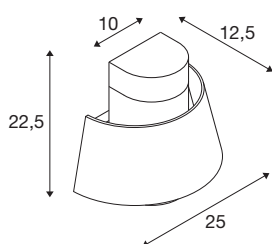

TECHNICKÁ DATA

Č. výrobku	1007581
Objímka	E27
Počet objímek	1
Kód IP	IP65
Třída rázové pevnosti	IK 08
Podrobnosti montáže	Stěna
Primární jmenovité napětí	220-240V ~50/60Hz
Třída ochrany	I
Příkon	13 W
Minimální teplota prostředí	-20 °C
Maximální teplota prostředí	45 °C
Barva	rezavá
Šířka	25 cm
Výška	22.5 cm
Hloubka	12.5 cm
Hmotnost netto	0.97 kg
Celková hmotnost	1.038 kg
BIG WHITE strana	709