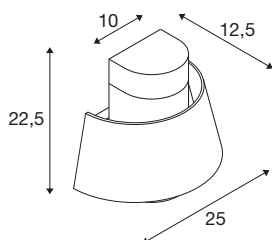

PHOTONI

Wandaufbauleuchte, konisch, 1x max. 13W, E27, rost

PHOTONI verströmt ein elegantes, puristisches und dezentes Licht, das in jedem Außenbereich zu Hause ist: Durch die hochwertige Oberflächenbehandlung ist die Outdoor-Leuchte auch in Küstenregionen einsetzbar (Sea-Air-Resistant). Zusätzlich sind die Platinen mit einem Stecker nach Schutzart IP68 ausgestattet. Dabei ist PHOTONI genauso schön wie robust. Die zylindrisch-konische Leuchte ist in Schwarz und einer außergewöhnlichen Rostoptik verfügbar, je nach Ausführung lenkt der schwebende Schirm das Licht nach unten oder oben oder strahlt es parallel ab. Das lässt den Garten- und Außenbereich wohnlich erscheinen, was dem Wunsch nach Rückzug entspricht.

TECHNISCHE DATEN

Art. Nr.	1007581
Fassung	E27
Anzahl Fassungen	1
IP Code	IP65
Schlagfestigkeitsklasse	IK 08
Montagedetails	Wand
Primäre Nennspannung	220-240V ~50/60Hz
Schutzklasse	I
Wattage	13 W
minimale Umgebungstemperatur	-20 °C
maximale Umgebungstemperatur	45 °C
Farbe	rost
Breite	25 cm
Höhe	22.5 cm
Tiefe	12.5 cm
Nettogewicht	0.97 kg
Bruttogewicht	1.038 kg
BIG WHITE Seite	709