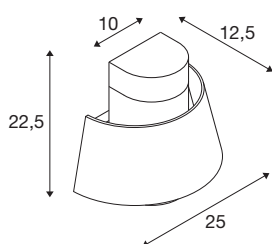

## TEKNISKE DATA

Art.nr.	1007581
EL nummer	3209594
Sokkel	E27
Antall lyskilder	1
IP-kode	IP65
Slagfasthetsklasse	IK 08
Montering detaljer	Vegg
Primær merkespenning	220-240V ~50/60Hz
Kapslingsgrad	I
Systemeffekt	13 W
Minimal omgivelsestemperatur	-20 °C
Maksimal omgivelsestemperatur	45 °C
Farge	rust
Bredde	25 cm
Høyde	22.5 cm
Dybde	12.5 cm
Nettovekt	0.97 kg
Bruttovekt	1.038 kg
BIG WHITE side	709