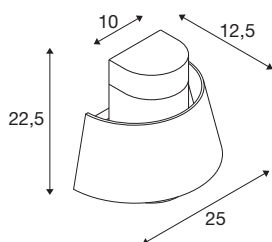

## TECHNISCHE GEGEVENS

|                               |                   |
|-------------------------------|-------------------|
| Art.nr.                       | 1007581           |
| Fitting                       | E27               |
| Aantal fittingen              | 1                 |
| IP-code                       | IP65              |
| Schokbestendigheidsklasse     | IK 08             |
| Montagebeschrijving           | wand              |
| Primaire nominale spanning    | 220-240V ~50/60Hz |
| Beschermingsklasse            | I                 |
| Wattage                       | 13 W              |
| minimale omgevingstemperatuur | -20 °C            |
| maximale omgevingstemperatuur | 45 °C             |
| Kleur                         | roest             |
| Breedte                       | 25 cm             |
| Hoogte                        | 22.5 cm           |
| Diepte                        | 12.5 cm           |
| Nettogewicht                  | 0.97 kg           |
| Brutogewicht                  | 1.038 kg          |
| BIG WHITE pagina              | 709               |