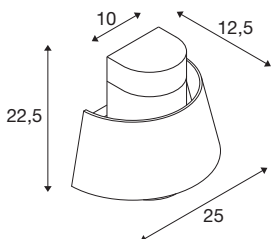

TEHNIČNI PODATKI

Št. art.	1007581
Okov	E27
Število okovov	1
IP koda	IP65
Kategorija odpornosti proti udarcem	IK 08
Podrobnosti montaže	Stena
Primarna nazivna napetost	220-240V ~50/60Hz
Zaščitni razred	I
El. moč	13 W
minimalna temperatura okolja	-20 °C
maksimalna temperatura okolja	45 °C
Barva	rjasta
Širina	25 cm
Višina	22.5 cm
Globina	12.5 cm
Neto teža	0.97 kg
Bruto teža	1.038 kg
BIG WHITE Stran	709