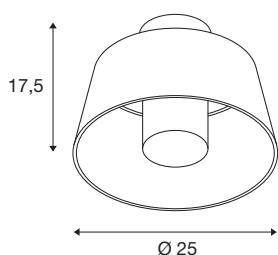

PHOTONI

stropní přisazené svítidlo, kónické, 1x max. 13 W, E27, rezavá

PHOTONI vyzařuje elegantní, puristické a decentní světlo, které se hodí do každého venkovního prostoru: díky vysoce kvalitní povrchové úpravě lze toto venkovní svítidlo použít i v přímořských oblastech (sea-air-resistant). Destičky jsou navíc vybaveny konektorem s krytím IP68. Model PHOTONI je navíc stejně krásný jako robustní. Válcově-kónické svítidlo je k dispozici v černé barvě s neobvyklým rezavým vzhledem. V závislosti na verzi směřuje toto stínidlo světlo dolů nebo nahoru nebo je vyzařuje paralelně. Zahrada a venkovní prostory tak působí útulně, takže se do nich každý rád uchýlí za odpočinkem.

TECHNICKÁ DATA

Č. výrobku	1007582
Objímka	E27
Počet objímek	1
Kód IP	IP65
Třída rázové pevnosti	IK 08
Podrobnosti montáže	Strop
Primární jmenovité napětí	220-240V ~50/60Hz
Třída ochrany	I
Příkon	13 W
Minimální teplota prostředí	-20 °C
Maximální teplota prostředí	45 °C
Barva	rezavá
Výška	17,5 cm
Průměr	25 cm
Hmotnost netto	0,97 kg
Celková hmotnost	1,038 kg
BIG WHITE strana	789