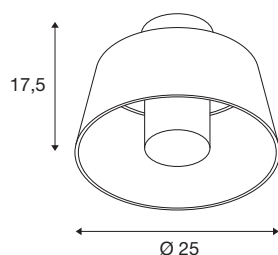

## PHOTONI

Deckenaufbauleuchte, konisch, 1x max. 13W, E27, rost

PHOTONI verströmt ein elegantes, puristisches und dezentes Licht, das in jedem Außenbereich zu Hause ist: Durch die hochwertige Oberflächenbehandlung ist die Outdoor-Leuchte auch in Küstenregionen einsetzbar (Sea-Air-Resistant). Zusätzlich sind die Platinen mit einem Stecker nach Schutzart IP68 ausgestattet. Dabei ist PHOTONI genauso schön wie robust. Die zylindrisch-konische Leuchte ist in Schwarz und einer außergewöhnlichen Rostoptik verfügbar, je nach Ausführung lenkt der schwebende Schirm das Licht nach unten oder oben oder strahlt es parallel ab. Das lässt den Garten- und Außenbereich wohnlich erscheinen, was dem Wunsch nach Rückzug entspricht.

## TECHNISCHE DATEN

Art. Nr.	1007582
Fassung	E27
Anzahl Fassungen	1
IP Code	IP65
Schlagfestigkeitsklasse	IK 08
Montagedetails	Decke
Primäre Nennspannung	220-240V ~50/60Hz
Schutzklasse	I
Wattage	13 W
minimale Umgebungstemperatur	-20 °C
maximale Umgebungstemperatur	45 °C
Farbe	rost
Höhe	17,5 cm
Durchmesser	25 cm
Nettogewicht	0,97 kg
Bruttogewicht	1,038 kg
BIG WHITE Seite	789