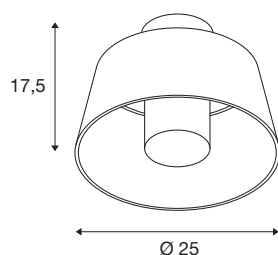

PHOTONI

luminaire monté au plafond, conique, 1x max. 13 W, E27, rouille

PHOTONI émet une lumière élégante, épurée et subtile qui s'adapte à tous types d'espaces extérieurs: grâce à son traitement de surface de qualité, le luminaire outdoor peut également être utilisé dans les régions côtières (Sea-Air-Resistant). Les plaques sont en outre équipées d'une fiche dotée d'une classe de protection IP68. PHOTONI est à la fois synonyme de beauté et de robustesse. Le luminaire cylindrique et conique est disponible en noir et dans un aspect rouille extraordinaire. Selon la version, l'abat-jour flottant dirige la lumière vers le bas ou vers le haut ou la diffuse en parallèle. Ceci confère au jardin et aux espaces extérieurs un aspect convivial invitant à la détente.

INFORMATIONS TECHNIQUES

N° art.	1007582
Douille	E27
Nombre de douilles	1
Code IP	IP65
Classe de résistance aux chocs	IK 08
Infos de montage	Plafond
Tension nominale primaire	220-240V ~50/60Hz
Indice de protection	I
Wattage	13 W
Température ambiante min.	-20 °C
Température ambiante max.	45 °C
Coloris	rouille
Hauteur	17.5 cm
Diamètre	25 cm
Poids net	0.97 kg
Poids brut	1.038 kg
BIG WHITE, page	789