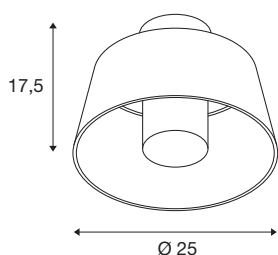

TEKNISKE DATA

Art.nr.	1007582
EL nummer	3209588
Sokkel	E27
Antall lyskilder	1
IP-kode	IP65
Slagfasthetsklasse	IK 08
Montering detaljer	Tak
Primær merkespenning	220-240V ~50/60Hz
Kapslingsgrad	I
Systemeffekt	13 W
Minimal omgivelsestemperatur	-20 °C
Maksimal omgivelsestemperatur	45 °C
Farge	rust
Høyde	17.5 cm
Diameter	25 cm
Nettvekt	0.97 kg
Bruttvekt	1.038 kg
BIG WHITE side	789