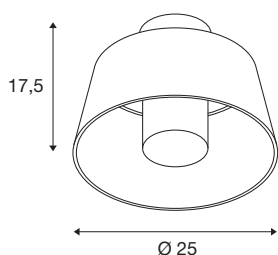

TEHNIČNI PODATKI

Št. art.	1007582
Okov	E27
Število okovov	1
IP koda	IP65
Kategorija odpornosti proti udarcem	IK 08
Podrobnosti montaže	Strop
Primarna nazivna napetost	220-240V ~50/60Hz
Zaščitni razred	I
El. moč	13 W
minimalna temperatura okolja	-20 °C
maksimalna temperatura okolja	45 °C
Barva	rjasta
Višina	17.5 cm
Premer	25 cm
Neto teža	0.97 kg
Bruto teža	1.038 kg
BIG WHITE Stran	789