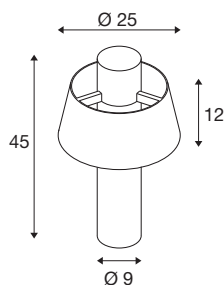

## PHOTONI 45

stojací svítidlo, E27, 13 W, rezavá

PHOTONI vyznačuje elegantní, puristické a decentní světlo, které se hodí do každého venkovního prostoru: díky vysoce kvalitní povrchové úpravě lze toto venkovní svítidlo použít i v přímořských oblastech (sea-air-resistant). Detaily jsou navíc vybaveny konektorem s krytím IP68. Model PHOTONI je navíc stejně krásný jako robustní. Válcově-kónické svítidlo je k dispozici v černé barvě s neobvyklým rezavým vzhledem. V závislosti na verzi směřuje toto stínidlo světlo dolů nebo nahoru nebo je vyznačuje paralelně. Zahrada a venkovní prostory tak působí útulně, takže se do nich každý rád úchýlí za odpočinkem.

## TECHNICKÁ DATA

Č. výrobku	1007583
Objímka	E27
Počet objímek	1
Kód IP	IP65
Třída rázové pevnosti	IK 08
Podrobnosti montáže	Podlaha
Primární jmenovité napětí	220-240V ~50/60Hz
Třída ochrany	II
Příkon	13 W
Minimální teplota prostředí	-20 °C
Maximální teplota prostředí	45 °C
Barva	rezavá
Výška	45 cm
Průměr	25 cm
Hmotnost netto	1.98 kg
Celková hmotnost	2.119 kg
BIG WHITE strana	605

## Doporučená žárovka

1005305	A60 E27 Mirrorhead , LED světelný zdroj chro- mový 7,5 W 2700 K CRI 90 180°
1005303	A60 E27 , LED světelný zdroj transparentní 7,5 W 2700 K CRI 90 320°