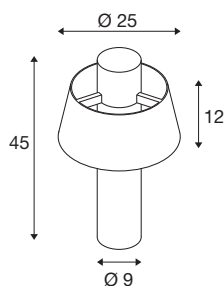

PHOTONI 45

Stehleuchte, E27, 13W, rost

PHOTONI verströmt ein elegantes, puristisches und dezentes Licht, das in jedem Außenbereich zu Hause ist: Durch die hochwertige Oberflächenbehandlung ist die Outdoor-Leuchte auch in Küstenregionen einsetzbar (Sea-Air-Resistant). Zusätzlich sind die Platinen mit einem Stecker nach Schutzart IP68 ausgestattet. Dabei ist PHOTONI genauso schön wie robust. Die zylindrisch-konische Leuchte ist in Schwarz und einer außergewöhnlichen Rostoptik verfügbar, je nach Ausführung lenkt der schwebende Schirm das Licht nach unten oder oben oder strahlt es parallel ab. Das lässt den Garten- und Außenbereich wohnlich erscheinen, was dem Wunsch nach Rückzug entspricht.

TECHNISCHE DATEN

Art. Nr.	1007583
Fassung	E27
Anzahl Fassungen	1
IP Code	IP65
Schlagfestigkeitsklasse	IK 08
Montagedetails	Boden
Primäre Nennspannung	220-240V ~50/60Hz
Schutzklasse	II
Wattage	13 W
minimale Umgebungstemperatur	-20 °C
maximale Umgebungstemperatur	45 °C
Farbe	rost
Höhe	45 cm
Durchmesser	25 cm
Nettogewicht	1.98 kg
Bruttogewicht	2.119 kg
BIG WHITE Seite	605

Leuchtmittlempfehlung

1005305	A60 E27 Mirrorhead , LED Leuchtmittel chrom 7,5W 2700K CRI90 180°
1005303	A60 E27 , LED Leuchtmittel transparent 7,5W 2700K CRI90 320°