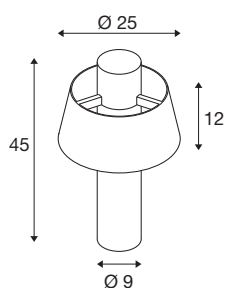

TECHNISCHE DATEN

Art. Nr.	1007583
Fassung	E27
Anzahl Fassungen	1
IP Code	IP65
Schlagfestigkeitsklasse	IK 08
Montagedetails	Boden
Primäre Nennspannung	220-240V ~50/60Hz
Schutzklasse	II
Wattage	13 W
minimale Umgebungstemperatur	-20 °C
maximale Umgebungstemperatur	45 °C
Farbe	rost
Höhe	45 cm
Durchmesser	25 cm
Nettogewicht	1.98 kg
Bruttogewicht	2.119 kg
BIG WHITE Seite	605

Leuchtmittlempfehlung

1005305	A60 E27 Mirrorhead , LED Leuchtmittel chrom 7,5W 2700K CRI90 180°
1005303	A60 E27 , LED Leuchtmittel transparent 7,5W 2700K CRI90 320°