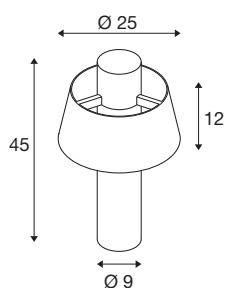

Datos técnicos

Art. N.º	1007583
Casquillo	E27
Número de casquillos	1
Código IP	IP65
Clase de resistencia al impacto	IK 08
Detalles de montaje	Suelo
Voltaje nominal primario	220-240V ~50/60Hz
Clase de protección	II
Potencia	13 W
Temperatura ambiente mínima	-20 °C
Temperatura ambiente máxima	45 °C
Color	herrumbre
Altura	45 cm
Diámetro	25 cm
Peso neto	1.98 kg
Peso bruto	2.119 kg
Página BIG WHITE	605

Bombilla recomendada

1005305	A60 E27 Mirrorhead , bombilla led cromo 7,5 - W 2700 K CRI90 180°
1005303	A60 E27 , bombilla led t- ransparente 7,5 W 2700 - K CRI90 320°