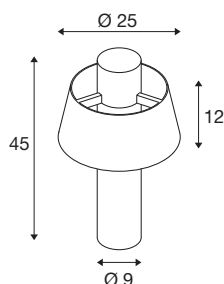

INFORMATIONS TECHNIQUES

N° art.	1007583
Douille	E27
Nombre de douilles	1
Code IP	IP65
Classe de résistance aux chocs	IK 08
Infos de montage	Sol
Tension nominale primaire	220-240V ~50/60Hz
Indice de protection	II
Wattage	13 W
Température ambiante min.	-20 °C
Température ambiante max.	45 °C
Coloris	rouille
Hauteur	45 cm
Diamètre	25 cm
Poids net	1.98 kg
Poids brut	2.119 kg
BIG WHITE, page	605

Ampoules Recommandés

1005305	A60 E27 Mirrorhead , ampoule LED chromée 7,5 W 2700 K IRC 90 180°
1005303	A60 E27 , ampoule LED transparente 7,5 W 2700 K IRC 90 320°