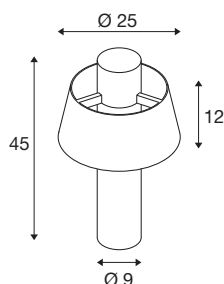

## INFORMATIONS TECHNIQUES

Réf.	1007583
Douille	E27
Nombre de douilles	1
Code IP	IP65
Classe de résistance aux chocs	IK 08
Détails de montage	Sol
Tension nominale primaire	220-240V ~50/60Hz
Classe de protection	II
Puissance en watts	13 W
Température ambiante minimale	-20 °C
Température ambiante maximale	45 °C
Coloris	rouille
Hauteur	45 cm
Diamètre	25 cm
Poids net	1.98 kg
Poids brut	2.119 kg
Page du BIG WHITE	605

## Source Préconisée

1005305	A60 E27 tête miroir , ampoule LED, chrome, 7,5 W, 2700 K, IRC90, 180°
1005303	A60 E27 , ampoule LED, transparent, 7,5 W, 2700 K, IRC90, 320°