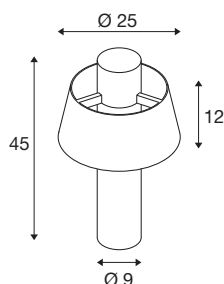

INFORMATIONS TECHNIQUES

Réf.	1007583
Douille	E27
Nombre de douilles	1
Code IP	IP65
Classe de résistance aux chocs	IK 08
Détails de montage	Sol
Tension nominale primaire	220-240V ~50/60Hz
Classe de protection	II
Puissance en watts	13 W
Température ambiante minimale	-20 °C
Température ambiante maximale	45 °C
Coloris	rouille
Hauteur	45 cm
Diamètre	25 cm
Poids net	1.98 kg
Poids brut	2.119 kg
Page du BIG WHITE	605

Source Préconisée

1005305	A60 E27 tête miroir , ampoule LED, chrome, 7,5 W, 2700 K, IRC90, 180°
1005303	A60 E27 , ampoule LED, transparent, 7,5 W, 2700 K, IRC90, 320°