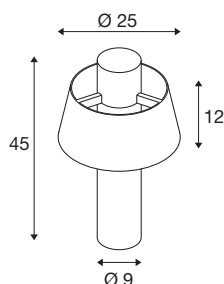

PHOTONI 45

staande lamp, E27, 13W, roest

PHOTONI straalt een elegant, puristisch en discreet licht uit dat zich thuis voelt in elke buitenruimte: dankzij de hoogwaardige oppervlaktebehandeling kan de buitenlamp ook worden gebruikt in kustgebieden (Sea-Air-Resistant). Bovendien zijn de printplaten voorzien van een stekker volgens beschermingsklasse IP68. PHOTONI is even mooi als robuust. De cilindrisch-conische armatuur is verkrijgbaar in zwart en een buitengewone roestlook. Afhankelijk van de uitvoering richt de zwevende kap het licht naar beneden of naar boven of straalt het parallel uit. Hierdoor lijken de tuin en buitenruimte huiselijk, wat overeenkomt met het verlangen om je terug te trekken.

TECHNISCHE GEGEVENS

Art.nr.	1007583
Fitting	E27
Aantal fittingen	1
IP-code	IP65
Schokbestendigheidsklasse	IK 08
Montagebeschrijving	grond
Primaire nominale spanning	220-240V ~50/60Hz
Beschermingsklasse	II
Wattage	13 W
minimale omgevingstemperatuur	-20 °C
maximale omgevingstemperatuur	45 °C
Kleur	roest
Hoogte	45 cm
Diameter	25 cm
Nettogewicht	1.98 kg
Brutogewicht	2.119 kg
BIG WHITE pagina	605

Aanbevolen Lichtbron

1005305	A60 E27 Mirrorhead , led armatuur chroom 7,5W 2700K CRI90 180°
1005303	A60 E27 , led armatuur doorschijnend 7,5W 2700K CRI90 320°