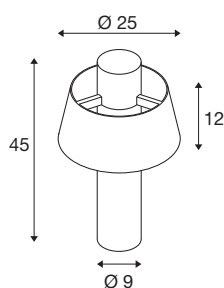

## PHOTONI 45

luminária de pé, E27, 13W, oxidado

A PHOTONI emite uma luz elegante, purista e discreta que torna acolhedor qualquer ambiente exterior: devido ao acabamento de alta qualidade, a luminária de exterior também pode ser utilizada nas regiões costeiras (Sea-Air-Resistant). Adicionalmente, as placas estão equipadas com uma ficha elétrica em conformidade com o índice de proteção IP68. Assim, a PHOTONI é tão bonita quanto robusta. A luminária cônica e cilíndrica está disponível em preto e com um extraordinário aspeto oxidado. Dependendo da versão, o abajur suspenso direciona a luz para baixo, para cima ou emite-a paralelamente. Isto faz com que o jardim e a área exterior fiquem com aspeto habitável, o que corresponde ao desejo de retiro.

## DADOS TÉCNICOS

Ref. n.º	1007583
Casquilho	E27
Número de tomadas	1
IP Code	IP65
Classe de resistência ao impacto	IK 08
Pormenores da montagem	Chão
Tensão nominal primária	220-240V ~50/60Hz
Classe de proteção	II
Potência	13 W
temperatura ambiente mínima	-20 °C
temperatura ambiente máxima	45 °C
Cor	ferrugem
Altura	45 cm
Diâmetro	25 cm
Peso líquido	1.98 kg
Peso bruto	2.119 kg
Página BIG WHITE	605

## Recomendações

1005305	A60 E27 Mirrorhead , fonte de luz LED cromado 7,5 W 2700 K CRI90 180°
1005303	A60 E27 , fonte de luz LED transparente 7,5 W 2700 K CRI90 320°