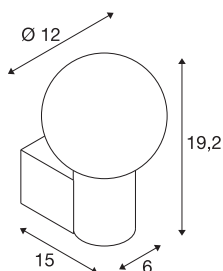

VARYT

nástěnné přisazené svítidlo, kulaté, 1x max. 6 W E14, chrom

Přisazené nástěnné svítidlo VARYT přináší moderní, elegantní a exkluzivní design SLV do každé koupelny. Je vyrobené z vysoce kvalitního hliníku a oceli je k dispozici ve čtyřech různých trendy barvách. Bílé triplexové skleněné stínidlo vyzařuje homogenní světlo, které promění každičký kout v oázu pohody. VARYT je navíc také samozřejmě optimálně chráněn proti stříkající vodě díky stupni krytí IP44.

TECHNICKÁ DATA

Č. výrobku	1007600
Objímka	E14
Žárovky	C35
Počet objímek	1
Včetně žárovek	Nie
Kód IP	IP44
Třída rázové pevnosti	IK 02
Montáž	Nástavba
Podrobnosti montáže	Stěna
Primární jmenovité napětí	220-240V ~50/60Hz
Třída ochrany	I
Příkon	6 W
Minimální teplota prostředí	-20 °C
Maximální teplota prostředí	40 °C
Teplota u skla (vyzařování světla)	45.6 °C
Barva	chrom
Šířka	12 cm
Výška	19.2 cm
Hloubka	15 cm
Hmotnost netto	0.81 kg
Celková hmotnost	0.867 kg
BIG WHITE strana	327