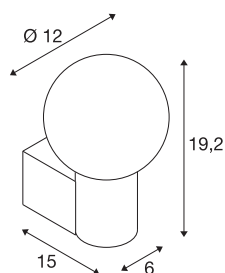

VARYT

Wandaufbauleuchte, rund, 1x max. 6W E14, chrom

Die VARYT Wandaufbauleuchte bringt modernes, elegantes und SLV-exklusives Design in jedes Badezimmer. Dabei ist die aus Aluminium und Stahl hochwertig gefertigte Leuchte in vier verschiedenen Trendfarben erhältlich. Der weiße Triplex-Glasschirm verströmt ein homogenes Licht, das jeden Raumwinkel zur Wohlfühloase macht. Und natürlich ist VARYT dank ihrer Schutzart IP44 auch optimal vor Spritzwasser geschützt.

TECHNISCHE DATEN

Art. Nr.	1007600
Fassung	E14
Leuchtmittel	C35
Anzahl Fassungen	1
Leuchtmittel inklusive	Nein
IP Code	IP44
Schlagfestigkeitsklasse	IK 02
Montage	Aufbau
Montagedetails	Wand
Primäre Nennspannung	220-240V ~50/60Hz
Schutzklasse	I
Wattage	6 W
minimale Umgebungstemperatur	-20 °C
maximale Umgebungstemperatur	40 °C
Temperatur am Glas (Lichtaustritt)	45,6 °C
Farbe	chrom
Breite	12 cm
Höhe	19,2 cm
Tiefe	15 cm
Nettogewicht	0,81 kg
Bruttogewicht	0,867 kg
BIG WHITE Seite	327