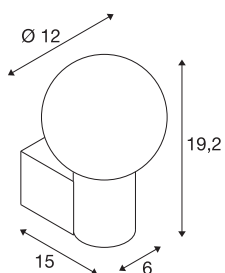

VARYT

luminaria de superficie de pared, redonda, 1 de 6 W como máx., E14, cromo

La luminaria de superficie de pared VARYT aporta un diseño moderno, elegante y exclusivo de SLV a todos los cuartos de baño. La luminaria de aluminio y acero de alta calidad está disponible en cuatro colores de moda diferentes. La pantalla de vidrio Triplex blanco emite una luz homogénea que convierte cada rincón de la habitación en un oasis de bienestar. Y, por supuesto, VARYT también está protegida de manera óptima contra las salpicaduras de agua gracias a su grado de protección IP44.

Datos técnicos

Art. N.º	1007600
Casquillo	E14
Bombilla	C35
Número de casquillos	1
Bombilla(s) incluida(s)	No
Código IP	IP44
Clase de resistencia al impacto	IK 02
Montaje	Superficie
Detalles de montaje	Pared
Voltaje nominal primario	220-240V ~50/60Hz
Clase de protección	I
Potencia	6 W
Temperatura ambiente mínima	-20 °C
Temperatura ambiente máxima	40 °C
Temperatura en el cristal (emisión de luz)	45.6 °C
Color	cromo
Anchura	12 cm
Altura	19.2 cm
Profundidad	15 cm
Peso neto	0.81 kg
Peso bruto	0.867 kg

Bombilla recomendada

1005285	C35 E14 , bombilla led t-ransparente-opalina 4,2 - W 2700 K CRI90 320°
1005284	C35 E14 , bombilla led t-ransparente 4,2 W 2700 - K CRI90 320°