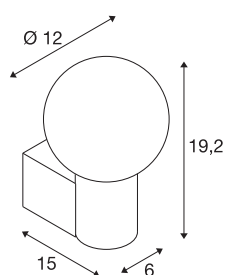

## VARYT

applique murale apparente, rond, 1x max. 6 W E14, chromé

L'applique murale apparente VARYT apporte un design moderne et élégant exclusif à SLV dans toutes les salles de bains. Le luminaire, fabriqué en aluminium et en acier de qualité, est disponible en quatre couleurs tendance différentes. L'abat-jour en verre Triplex blanc émet une lumière homogène qui transforme chaque recoin de la pièce en une oasis de bien-être. Et bien sûr, VARYT est également protégé de manière optimale contre les projections d'eau grâce à sa classe de protection IP44.

## INFORMATIONS TECHNIQUES

N° art.	1007600
Douille	E14
Ampoule	C35
Nombre de douilles	1
Lampes incluses	Non
Code IP	IP44
Classe de résistance aux chocs	IK 02
Montage	Apparent
Infos de montage	Mur
Tension nominale primaire	220-240V ~50/60Hz
Indice de protection	I
Wattage	6 W
Température ambiante min.	-20 °C
Température ambiante max.	40 °C
Température au niveau du verre (sortie de lumière)	45.6 °C
Coloris	chrome
Largeur	12 cm
Hauteur	19.2 cm
Profondeur	15 cm
Poids net	0.81 kg
Poids brut	0.867 kg
BIG WHITE, page	327