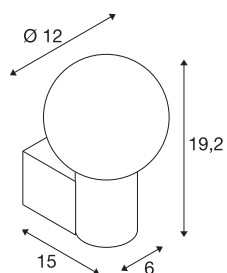

VARYT

Applique en saillie, rond, 1x max. 6 W E14, chromé

L'applique en saillie VARYT ajoute une note de design moderne et élégant dans toutes les salles de bain. Cette conception haut de gamme en acier et aluminium, est disponible en quatre coloris tendance différents. Son abat-jour en verre Triplex diffuse une lumière homogène qui transforme chaque recoin de la pièce en cocon de bien-être. Et, bien sûr, grâce à son indice IP44, VARYT présente une protection optimale contre les projections d'eau.

INFORMATIONS TECHNIQUES

Réf.	1007600
Douille	E14
Source	C35
Nombre de douilles	1
Lampes incluses	Non
Code IP	IP44
Classe de résistance aux chocs	IK 02
Montage	En saillie
Détails de montage	Applique
Tension nominale primaire	220-240V ~50/60Hz
Classe de protection	I
Puissance en watts	6 W
Température ambiante minimale	-20 °C
Température ambiante maximale	40 °C
Température au niveau du verre (sortie de lumière)	45.6 °C
Coloris	chrome
Largeur	12 cm
Hauteur	19.2 cm
Profondeur	15 cm
Poids net	0.81 kg
Poids brut	0.867 kg
Page du BIG WHITE	327

Source Préconisée

1005285	C35 E14 , ampoule LED, dépoli, 4,2 W, 2700 K, IRC90, 320°
1005284	C35 E14 , ampoule LED, transparent, 4,2 W, 2700 K, IRC90, 320°

Accessoires

1007858	
1007860	VARYT Abat-jour en verre , plissé
1007859	VARYT Abat-jour en verre , ligné