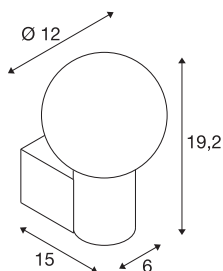

VARYT

Applique en saillie, rond, 1x max. 6 W E14, chromé

L'applique en saillie VARYT ajoute une note de design moderne et élégant dans toutes les salles de bain. Cette conception haut de gamme en acier et aluminium, est disponible en quatre coloris tendance différents. Son abat-jour en verre Triplex diffuse une lumière homogène qui transforme chaque recoin de la pièce en cocon de bien-être. Et, bien sûr, grâce à son indice IP44, VARYT présente une protection optimale contre les projections d'eau.

INFORMATIONS TECHNIQUES

Réf.	1007600
Douille	E14
Source	C35
Nombre de douilles	1
Lampes incluses	Non
Code IP	IP44
Classe de résistance aux chocs	IK 02
Montage	En saillie
Détails de montage	Applique
Tension nominale primaire	220-240V ~50/60Hz
Classe de protection	I
Puissance en watts	6 W
Température ambiante minimale	-20 °C
Température ambiante maximale	40 °C
Température au niveau du verre (sortie de lumière)	45.6 °C
Coloris	chrome
Largeur	12 cm
Hauteur	19.2 cm
Profondeur	15 cm
Poids net	0.81 kg
Poids brut	0.867 kg
Page du BIG WHITE	327

Source Préconisée

1005285	C35 E14 , ampoule LED, dépoli, 4,2 W, 2700 K, IRC90, 320°
1005284	C35 E14 , ampoule LED, transparent, 4,2 W, 2700 K, IRC90, 320°

Accessoires

1007858	
1007860	VARYT Abat-jour en verre , plissé
1007859	VARYT Abat-jour en verre , ligné