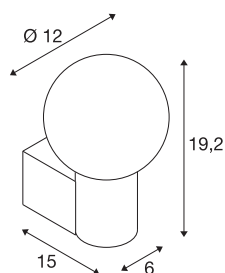

VARYT

lampada da parete, rotondo, 1x max. 6W E14, cromo

La lampada da parete VARYT porta un design moderno, elegante ed esclusivo di SLV in ogni bagno. La lampada di elevata qualità realizzata in alluminio e acciaio è disponibile in quattro varianti di colore di tendenza. Il diffusore in vetro triplex bianco emana una luce omogenea che trasforma ogni ambiente in un'oasi di benessere. E, naturalmente, grazie alla classe di protezione IP44, VARYT è anche perfettamente protetta dagli spruzzi d'acqua.

DATI TECNICI

Articolo	1007600
Attacco	E14
Lampadine	C35
Numero di attacchi	1
Lampade incluse	No
Codice IP	IP44
Classe di resistenza all'urto	IK 02
Montaggio	Superficie
Dettagli di montaggio	Parete
Tensione nominale primaria	220-240V ~50/60Hz
Classe isolamento	I
Wattaggio	6 W
Temperatura ambiente minima	-20 °C
Temperatura ambiente massima	40 °C
Temperatura del vetro (emissione di luce)	45.6 °C
Colore	cromo
Larghezza	12 cm
Altezza	19.2 cm
Profondità	15 cm
Peso netto	0.81 kg
Peso lordo	0.867 kg
BIG WHITE pagina	327