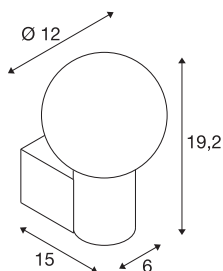

VARYT

veggmontert armatur, rundt, 1x max. 6W E14, krom

Det veggmonterte armaturet VARYT innfører et moderne, elegant og SLV-eksklusivt design i ethvert badrom. Armaturet er i en høyverdig utførelse av aluminium og stål og finnes i fire forskjellige trendfarger. Fra den hvite triplex-glasskjermen strømmer det ut et homogent lys som gjør alle kroker av rommet til en oase av velvære. Og naturligvis er VARYT med beskyttelsesgrad IP44 vernet mot vannsprut på beste måte.

TEKNISKE DATA

Art.nr.	1007600
EL nummer	3209618
Sokkel	E14
Lyskilde	C35
Antall lyskilder	1
Lyskilder inkludert	Nei
IP-kode	IP44
Slagfasthetsklasse	IK 02
Montering	Utenpåliggende montering
Montering detaljer	Vegg
Primær merkespenning	220-240V ~50/60Hz
Kapslingsgrad	I
Systemeffekt	6 W
Minimal omgivelsestemperatur	-20 °C
Maksimal omgivelsestemperatur	40 °C
Temperatur ved glasset (lysutslipp)	45.6 °C
Farge	krom
Bredde	12 cm
Høyde	19.2 cm
Dybde	15 cm
Nettovekt	0.81 kg
Bruttovekt	0.867 kg