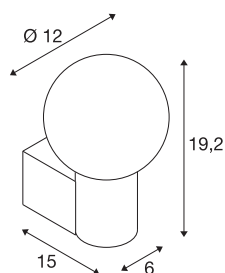

VARYT

wandarmatuur, rond, 1x max. 6W E14, chroom

De VARYT wandarmatuur brengt een modern, elegant en SLV-exclusief design naar elke badkamer. De armatuur, die gemaakt is van hoogwaardig aluminium en staal, is verkrijgbaar in vier verschillende trendkleuren. Het witte scherm van triplexglas straalt een homogeen licht uit dat elke hoek van de kamer in een oase van welzijn verandert. En natuurlijk is VARYT ook optimaal beschermd tegen spatwater dankzij de IP44-beschermingsgraad.

TECHNISCHE GEGEVENS

Art.nr.	1007600
Fitting	E14
Lamp	C35
Aantal fittingen	1
Inclusief lampen	Geen
IP-code	IP44
Schokbestendigheidsklasse	IK 02
Montage	opbouw
Montagebeschrijving	wand
Primaire nominale spanning	220-240V ~50/60Hz
Beschermingsklasse	I
Wattage	6 W
minimale omgevingstemperatuur	-20 °C
maximale omgevingstemperatuur	40 °C
Temperatuur bij glas (lichtemissie)	45,6 °C
Kleur	chroom
Breedte	12 cm
Hoogte	19,2 cm
Diepte	15 cm
Nettogewicht	0,81 kg
Brutogewicht	0,867 kg
BIG WHITE pagina	327