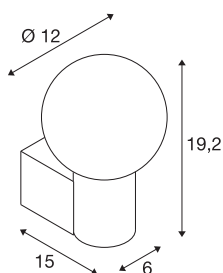

### Технические характеристики

Тов. №	1007600
Патрон	E14
Источник света	C35
Количество патронов	1
Включая источник света	Нет
IP Code	IP44
Класс ударопрочности	IK 02
Сборка	Накладной
Детали сборки	Стена
Номинальное первичное напряжение	220-240V ~50/60Hz
Класс защиты	I
Мощность	6 W
Минимальная температура окружающей среды	-20 °C
Максимальная температура окружающей среды	40 °C
Температура на стекле (излучение света)	45.6 °C
Цвет	Хром
Ширина	12 cm
Высота	19.2 cm
Глубина	15 cm
Вес нетто	0.81 kg
вес брутто	0.867 kg