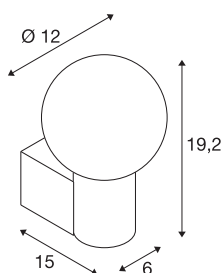

TEHNIČNI PODATKI

Št. art.	1007600
Okov	E14
Žarnica	C35
Število okovov	1
Priložene žarnice	Ne
IP koda	IP44
Kategorija odpornosti proti udarcem	IK 02
Montaža	Nadgradnja
Podrobnosti montaže	Stena
Primarna nazivna napetost	220-240V ~50/60Hz
Zaščitni razred	I
El. moč	6 W
minimalna temperatura okolja	-20 °C
maksimalna temperatura okolja	40 °C
Temperatura pri steklu (oddajanje svetlobe)	45.6 °C
Barva	krom
Širina	12 cm
Višina	19.2 cm
Globina	15 cm
Neto teža	0.81 kg
Bruto teža	0.867 kg
BIG WHITE Stran	327