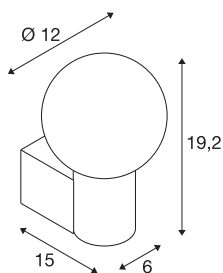

VARYT

nástěnné přisazené svítidlo, kulaté, 1x max. 6 W E14, měď

Přisazené nástěnné svítidlo VARYT přináší moderní, elegantní a exkluzivní design SLV do každé koupelny. Je vyrobené z vysoce kvalitního hliníku a oceli je k dispozici ve čtyřech různých trendy barvách. Bílé triplexové skleněné stínidlo vyzařuje homogenní světlo, které promění každičký kout v oázu pohody. VARYT je navíc také samozřejmě optimálně chráněn proti stříkající vodě díky stupni krytí IP44.

TECHNICKÁ DATA

Č. výrobku	1007601
Objímka	E14
Žárovky	C35
Počet objímek	1
Včetně žárovek	Nie
Kód IP	IP44
Třída rázové pevnosti	IK 02
Montáž	Nástavba
Podrobnosti montáže	Stěna
Primární jmenovité napětí	220-240V ~50/60Hz
Třída ochrany	I
Příkon	6 W
Minimální teplota prostředí	-20 °C
Maximální teplota prostředí	40 °C
Teplota u skla (vyzařování světla)	45.6 °C
Barva	mosaz
Šířka	12 cm
Výška	19.2 cm
Hloubka	15 cm
Hmotnost netto	0.81 kg
Celková hmotnost	0.867 kg
BIG WHITE strana	327