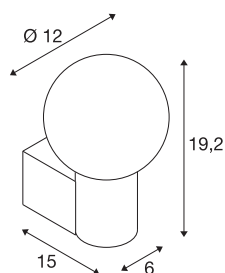

VARYT

wandarmatuur, rond, 1x max. 6W E14, koper

De VARYT wandarmatuur brengt een modern, elegant en SLV-exclusief design naar elke badkamer. De armatuur, die gemaakt is van hoogwaardig aluminium en staal, is verkrijgbaar in vier verschillende trendkleuren. Het witte scherm van triplexglas straalt een homogeen licht uit dat elke hoek van de kamer in een oase van welzijn verandert. En natuurlijk is VARYT ook optimaal beschermd tegen spatwater dankzij de IP44-beschermingsgraad.

TECHNISCHE GEGEVENS

| | |
|-------------------------------------|-------------------|
| Art.nr. | 1007601 |
| Fitting | E14 |
| Lamp | C35 |
| Aantal fittingen | 1 |
| Inclusief lampen | Geen |
| IP-code | IP44 |
| Schokbestendigheidsklasse | IK 02 |
| Montage | opbouw |
| Montagebeschrijving | wand |
| Primaire nominale spanning | 220-240V ~50/60Hz |
| Beschermingsklasse | I |
| Wattage | 6 W |
| minimale omgevingstemperatuur | -20 °C |
| maximale omgevingstemperatuur | 40 °C |
| Temperatuur bij glas (lichtemissie) | 45,6 °C |
| Kleur | messing |
| Breedte | 12 cm |
| Hoogte | 19,2 cm |
| Diepte | 15 cm |
| Nettogewicht | 0,81 kg |
| Brutogewicht | 0,867 kg |
| BIG WHITE pagina | 327 |