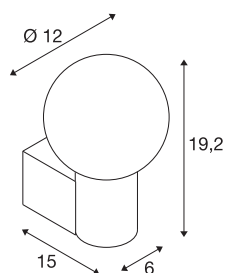

VARYT

wandarmatuur, rond, 1x max. 6W E14, wit

De VARYT wandarmatuur brengt een modern, elegant en SLV-exclusief design naar elke badkamer. De armatuur, die gemaakt is van hoogwaardig aluminium en staal, is verkrijgbaar in vier verschillende trendkleuren. Het witte scherm van triplexglas straalt een homogeen licht uit dat elke hoek van de kamer in een oase van welzijn verandert. En natuurlijk is VARYT ook optimaal beschermd tegen spatwater dankzij de IP44-beschermingsgraad.

TECHNISCHE GEGEVENS

Art.nr.	1007602
Fitting	E14
Lamp	C35
Aantal fittingen	1
Inclusief lampen	Geen
IP-code	IP44
Schokbestendigheidsklasse	IK 02
Montage	opbouw
Montagebeschrijving	wand
Primaire nominale spanning	220-240V ~50/60Hz
Beschermingsklasse	I
Wattage	6 W
minimale omgevingstemperatuur	-20 °C
maximale omgevingstemperatuur	40 °C
Temperatuur bij glas (lichtemissie)	45,6 °C
Kleur	wit
Breedte	12 cm
Hoogte	19,2 cm
Diepte	15 cm
Nettogewicht	0,81 kg
Brutogewicht	0,867 kg
BIG WHITE pagina	327