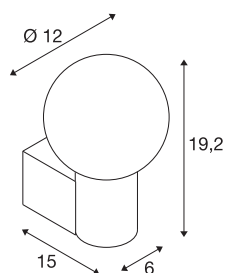

VARYT

wandarmatuur, rond, 1x max. 6W E14, zwart

De VARYT wandarmatuur brengt een modern, elegant en SLV-exclusief design naar elke badkamer. De armatuur, die gemaakt is van hoogwaardig aluminium en staal, is verkrijgbaar in vier verschillende trendkleuren. Het witte scherm van triplexglas straalt een homogeen licht uit dat elke hoek van de kamer in een oase van welzijn verandert. En natuurlijk is VARYT ook optimaal beschermd tegen spatwater dankzij de IP44-beschermingsgraad.

TECHNISCHE GEGEVENS

Art.nr.	1007603
Fitting	E14
Lamp	C35
Aantal fittingen	1
Inclusief lampen	Geen
IP-code	IP44
Schokbestendigheidsklasse	IK 02
Montage	opbouw
Montagebeschrijving	wand
Primaire nominale spanning	220-240V ~50/60Hz
Beschermingsklasse	I
Wattage	6 W
minimale omgevingstemperatuur	-20 °C
maximale omgevingstemperatuur	40 °C
Temperatuur bij glas (lichtemissie)	45.6 °C
Kleur	zwart
Breedte	12 cm
Hoogte	19.2 cm
Diepte	15 cm
Nettogewicht	0.81 kg
Brutogewicht	0.867 kg
BIG WHITE pagina	327