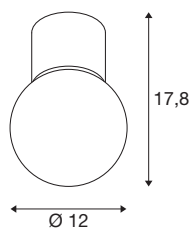

Технические характеристики

Тов. №	1007604
Патрон	E14
Источник света	C35
Количество патронов	1
Включая источник света	Нет
IP Code	IP44
Класс ударопрочности	IK 02
Сборка	Накладной
Детали сборки	Потолок
Номинальное первичное напряжение	220-240V ~50/60Hz
Класс защиты	I
Мощность	6 W
Минимальная температура окружающей среды	-20 °C
Максимальная температура окружающей среды	40 °C
Температура на стекле (излучение света)	27.9 °C
Цвет	Хром
Высота	17.8 cm
Диаметр	12 cm
Вес нетто	0.52 kg
вес брутто	0.556 kg
BIG WHITE Seite	251