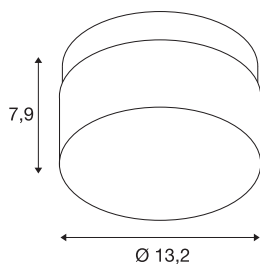

CYFT

nástěnné a stropní přisazené svítidlo, 2700/3000/4000 K, 6,5 W, PHASE, černá

Přisazené nástěnné svítidlo CYFT přináší moderní, elegantní a exkluzivní design SLV do každé koupelny. Vysoce kvalitní svítidlo je k dispozici nejen ve čtyřech různých trendových barvách, ale rovněž volitelně dodávaný ozdobný kroužek můžete volit ze tří barev. Integrovaná LED vyzařuje světlo, jehož barevnou teplotu lze nastavit pomocí CCT spínače (2700/3000/4000 K) a je mimořádně barevně neutrální (CRI >90). CYFT je navíc také samozřejmě optimálně chráněn proti stříkající vodě díky stupni krytí IP44.

TECHNICKÁ DATA

Č. výrobku	1007608
Kód IP	IP 44
Třída rázové pevnosti	IK 05
Rázová pevnost	0.7 Joule
Montáž	Nástavba
Podrobnosti montáže	Strop, Stěna
Stmívatelné	Áno
Technologie stmívání	Stmívač pro kapacitní zatížení
Počet propojení	200
Primární jmenovité napětí	220-240V ~50/60Hz
Sekundární proud / napětí	500 mA
Třída ochrany	I
Příkon	6.5 W
Minimální teplota prostředí	-20 °C
Maximální teplota prostředí	40 °C
Počet svítidel na LS B16A	224
Počet svítidel na LS C16A	266
Úroveň rozběhového proudu	5 A
Doba trvání rozběhového proudu	100 µs
Lumen	330/350/380 lm
Teplota barvy světla	2700/3000/4000 Kelvin
Barva	černá

Světelného Zdroje

1807506	
---------	---

CRI	90
UGR ≤	22
Data LXXBXX	L70B50
Životnost	50000 h
Risk Group	0
Výška	7.9 cm
Průměr	13.2 cm
Hmotnost netto	0.946 kg
Celková hmotnost	1.012 kg
BIG WHITE strana	395