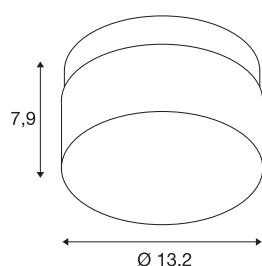

## CYFT

luminaire mural et monté au plafond, 2700/3000/4000 K, 6,5 W, PHASE, noir

L'applique murale apparente CYFT apporte un design moderne et élégant exclusif à SLV dans toutes les salles de bains. Le luminaire de qualité est disponible en quatre couleurs tendance, tandis que la bague décorative en option permet également de choisir parmi trois couleurs. La LED intégrée émet une lumière dont la température de couleur peut être réglée via un commutateur CCT (2700/3000/4000 K) et est extrêmement neutre en couleur (IRC>90). Et bien sûr, CYFT est également protégé de manière optimale contre les projections d'eau grâce à sa classe de protection IP44.

## INFORMATIONS TECHNIQUES

N° art.	1007608
Code IP	IP 44
Classe de résistance aux chocs	IK 05
Résistance au choc	0.7 Joule
Montage	Apparent
Infos de montage	Plafond, Mur
Dimmable	Oui
Technologie du dimmage	Variateur en phase descendante
Nombre de câblages en continu	200
Tension nominale primaire	220-240V ~50/60Hz
Courant / tension secondaire	500 mA
Indice de protection	I
Wattage	6.5 W
Température ambiante min.	-20 °C
Température ambiante max.	40 °C
Nombre de luminaires sur LS B16A	224
Nombre de luminaires sur LS C16A	266
Hauteur du courant d'appel	5 A
Durée du courant d'appel	100 µs
Lumen	330/350/380 lm
Température de couleur	2700/3000/4000 Kelvin
Coloris	noir

## Source Lumineuse

1807506	
---------	---

<b>CRI</b>	90
<b>UGR <math>\leq</math></b>	22
<b>Caractéristiques LXXBXX</b>	L70B50
<b>Durée de vie</b>	50000 h
<b>Risk Group</b>	0
<b>Hauteur</b>	7.9 cm
<b>Diamètre</b>	13.2 cm
<b>Poids net</b>	0.946 kg
<b>Poids brut</b>	1.012 kg
<b>BIG WHITE, page</b>	395