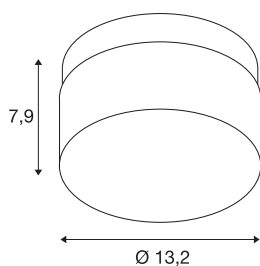

## TEKNISKE DATA

Art.nr.	1007608
EL nummer	3209640
IP-kode	IP 44
Slagfasthetsklasse	IK 05
Slagfasthet	0.7 Joule
Montering	Utenpåliggende montering
Montering detaljer	Tak, Vegg
Kan dimmes	Ja
Dimmeteknologi	Faseavsnitt
Antall ledningsgjennomføringer	200
Primær merkespenning	220-240V ~50/60Hz
Sekundær strøm / spenning	500 mA
Kapslingsgrad	I
Systemeffekt	6.5 W
Minimal omgivelsestemperatur	-20 °C
Maksimal omgivelsestemperatur	40 °C
Antall lys på LS B16A	224
Antall lys på LS C16A	266
Høy innkoblingsstrøm	5 A
Varighet innkoblingsstrøm	100 µs
Lysytelse	330/350/380 lm
Lysfargetemperatur	2700/3000/4000 Kelvin

## Lyskilde

1807506		<b>Farge</b>	svart
		<b>CRI</b>	90
		<b>UGR <math>\leq</math></b>	22
		<b>LXXBXX-data</b>	L70B50
		<b>Levetid</b>	50000 h
		<b>Risikogruppe</b>	0
		<b>Høyde</b>	7.9 cm
		<b>Diameter</b>	13.2 cm
		<b>Nettvekt</b>	0.946 kg
		<b>Bruttvekt</b>	1.012 kg
		<b>BIG WHITE side</b>	395