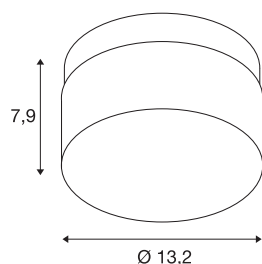

CYFT

wand- en plafondopbouwarmatuur, 2700/3000/4000K, 6,5W, PHASE, zwart

De CYFT wandarmatuur brengt een modern, elegant en SLV-exclusief design naar elke badkamer. De hoogwaardige armatuur is niet alleen verkrijgbaar in vier verschillende trendkleuren, maar de optioneel verkrijgbare decoratieve ring biedt ook keuze uit drie kleuren. De geïntegreerde LED straalt een kleurtemperatuurregelbaar licht (2700/3000/4000K) uit via een CCT-schakelaar, dat extreem kleurneutraal is (CRI >90). En natuurlijk is CYFT ook optimaal beschermd tegen spatwater dankzij de IP44-beschermingsgraad.

TECHNISCHE GEGEVENS

Art.nr.	1007608
IP-code	IP 44
Schokbestendigheidsklasse	IK 05
Schokbestendigheid	0.7 Joule
Montage	opbouw
Montagebeschrijving	plafond,wand
dimbaar	Ja
Dimtechnologie	faseafsnijding
Aantal doorvoerbedrading	200
Primaire nominale spanning	220-240V ~50/60Hz
Secundaire stroom/spanning	500 mA
Beschermingsklasse	I
Wattage	6.5 W
minimale omgevingstemperatuur	-20 °C
maximale omgevingstemperatuur	40 °C
Aantal armaturen bij LS B16A	224
Aantal armaturen bij LS C16A	266
Niveau van inschakelstroom	5 A
Duur van inschakelstroom	100 µs
Lumen	330/350/380 lm
Lichtkleurtemperatuur	2700/3000/4000 Kelvin
Kleur	zwart

Lichtbron

1807506	
---------	---

CRI	90
UGR \leq	22
LXXBXX-gegevens	L70B50
Levensduur	50000 h
Risk Group	0
Hoogte	7.9 cm
Diameter	13.2 cm
Nettogewicht	0.946 kg
Brutogewicht	1.012 kg
BIG WHITE pagina	395