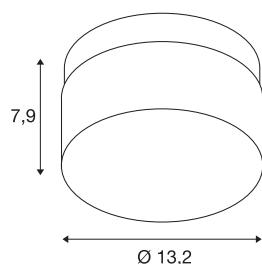

## Технические характеристики

Тов. №	1007608
IP Code	IP 44
Класс ударопрочности	IK 05
Ударопрочность	0.7 Joule
Сборка	Накладной
Детали сборки	Потолок, Стена
С регулировкой яркости	Да
Технология регулирования яркости	Фазовая отсечка
Номер сквозного монтажа проводки	200
Номинальное первичное напряжение	220-240V ~50/60Hz
Вторичный ток / напряжение	500 mA
Класс защиты	I
Мощность	6.5 W
Минимальная температура окружающей среды	-20 °C
Максимальная температура окружающей среды	40 °C
Количество светильников на LS B16A	224
Количество светильников на LS C16A	266
Уровень пускового тока	5 A
Продолжительность пускового тока	100 µs

## Источник света

1807506	
---------	---

Световой поток	330/350/380 lm
Цветовая температура	2700/3000/4000 Kelvin
Цвет	черный
CRI	90
UGR ≤	22
LXXBXX Данные	L70B50
Срок службы	50000 h
Risk Group	0
Высота	7.9 cm
Диаметр	13.2 cm
Вес нетто	0.946 kg
вес брутто	1.012 kg
BIG WHITE Seite	395